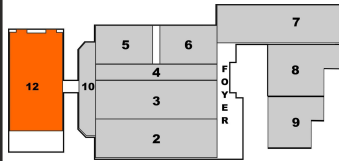

Emitt

23. DOĞU AKDENİZ ULUSLARARASI TURİZM VE SEYAHAT FUARI 23rd East Mediterranean International Tourism and Travel Exhibition 31 OCAK/JANUARY - 03 ŞUBAT/FEBRUARY 2019

Emitt

23. Doğu Akdeniz Uluslararası Turizm ve Seyahat Fuarı

TUYAP - Büyükçekmece / İstanbul - TURKEY