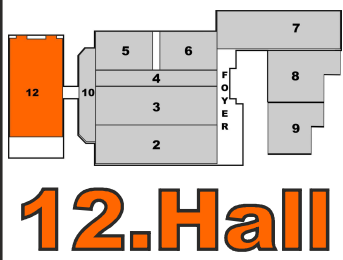

Emitt

23. DOĞU AKDENİZ ULUSLARARASI TURİZM VE SEYAHAT FUARI 23rd East Mediterranean International Tourism and Travel Exhibition 31 OCAK/JANUARY - 03 ŞUBAT/FEBRUARY 2019

Emitt

23. Doğu Akdeniz Uluslararası Turizm ve Seyahat Fuarı

TUYAP - Büyükçekmece / İstanbul - TURKEY