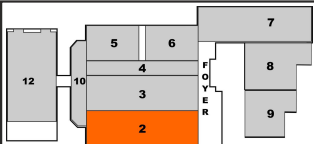

Emitt

23. DOĞU AKDENİZ ULUSLARARASI TURİZM VE SEYAHAT FUARI 23rd East Mediterranean International Tourism and Travel Exhibition 31 OCAK/JANUARY - 03 ŞUBAT/FEBRUARY 2019

Emitt

23. Doğu Akdeniz Uluslararası Turizm ve Seyahat Fuarı

23rd East Mediterranean International Tourism & Travel Exhibition

TUYAP - Büyükçekmece / İstanbul - TURKEY